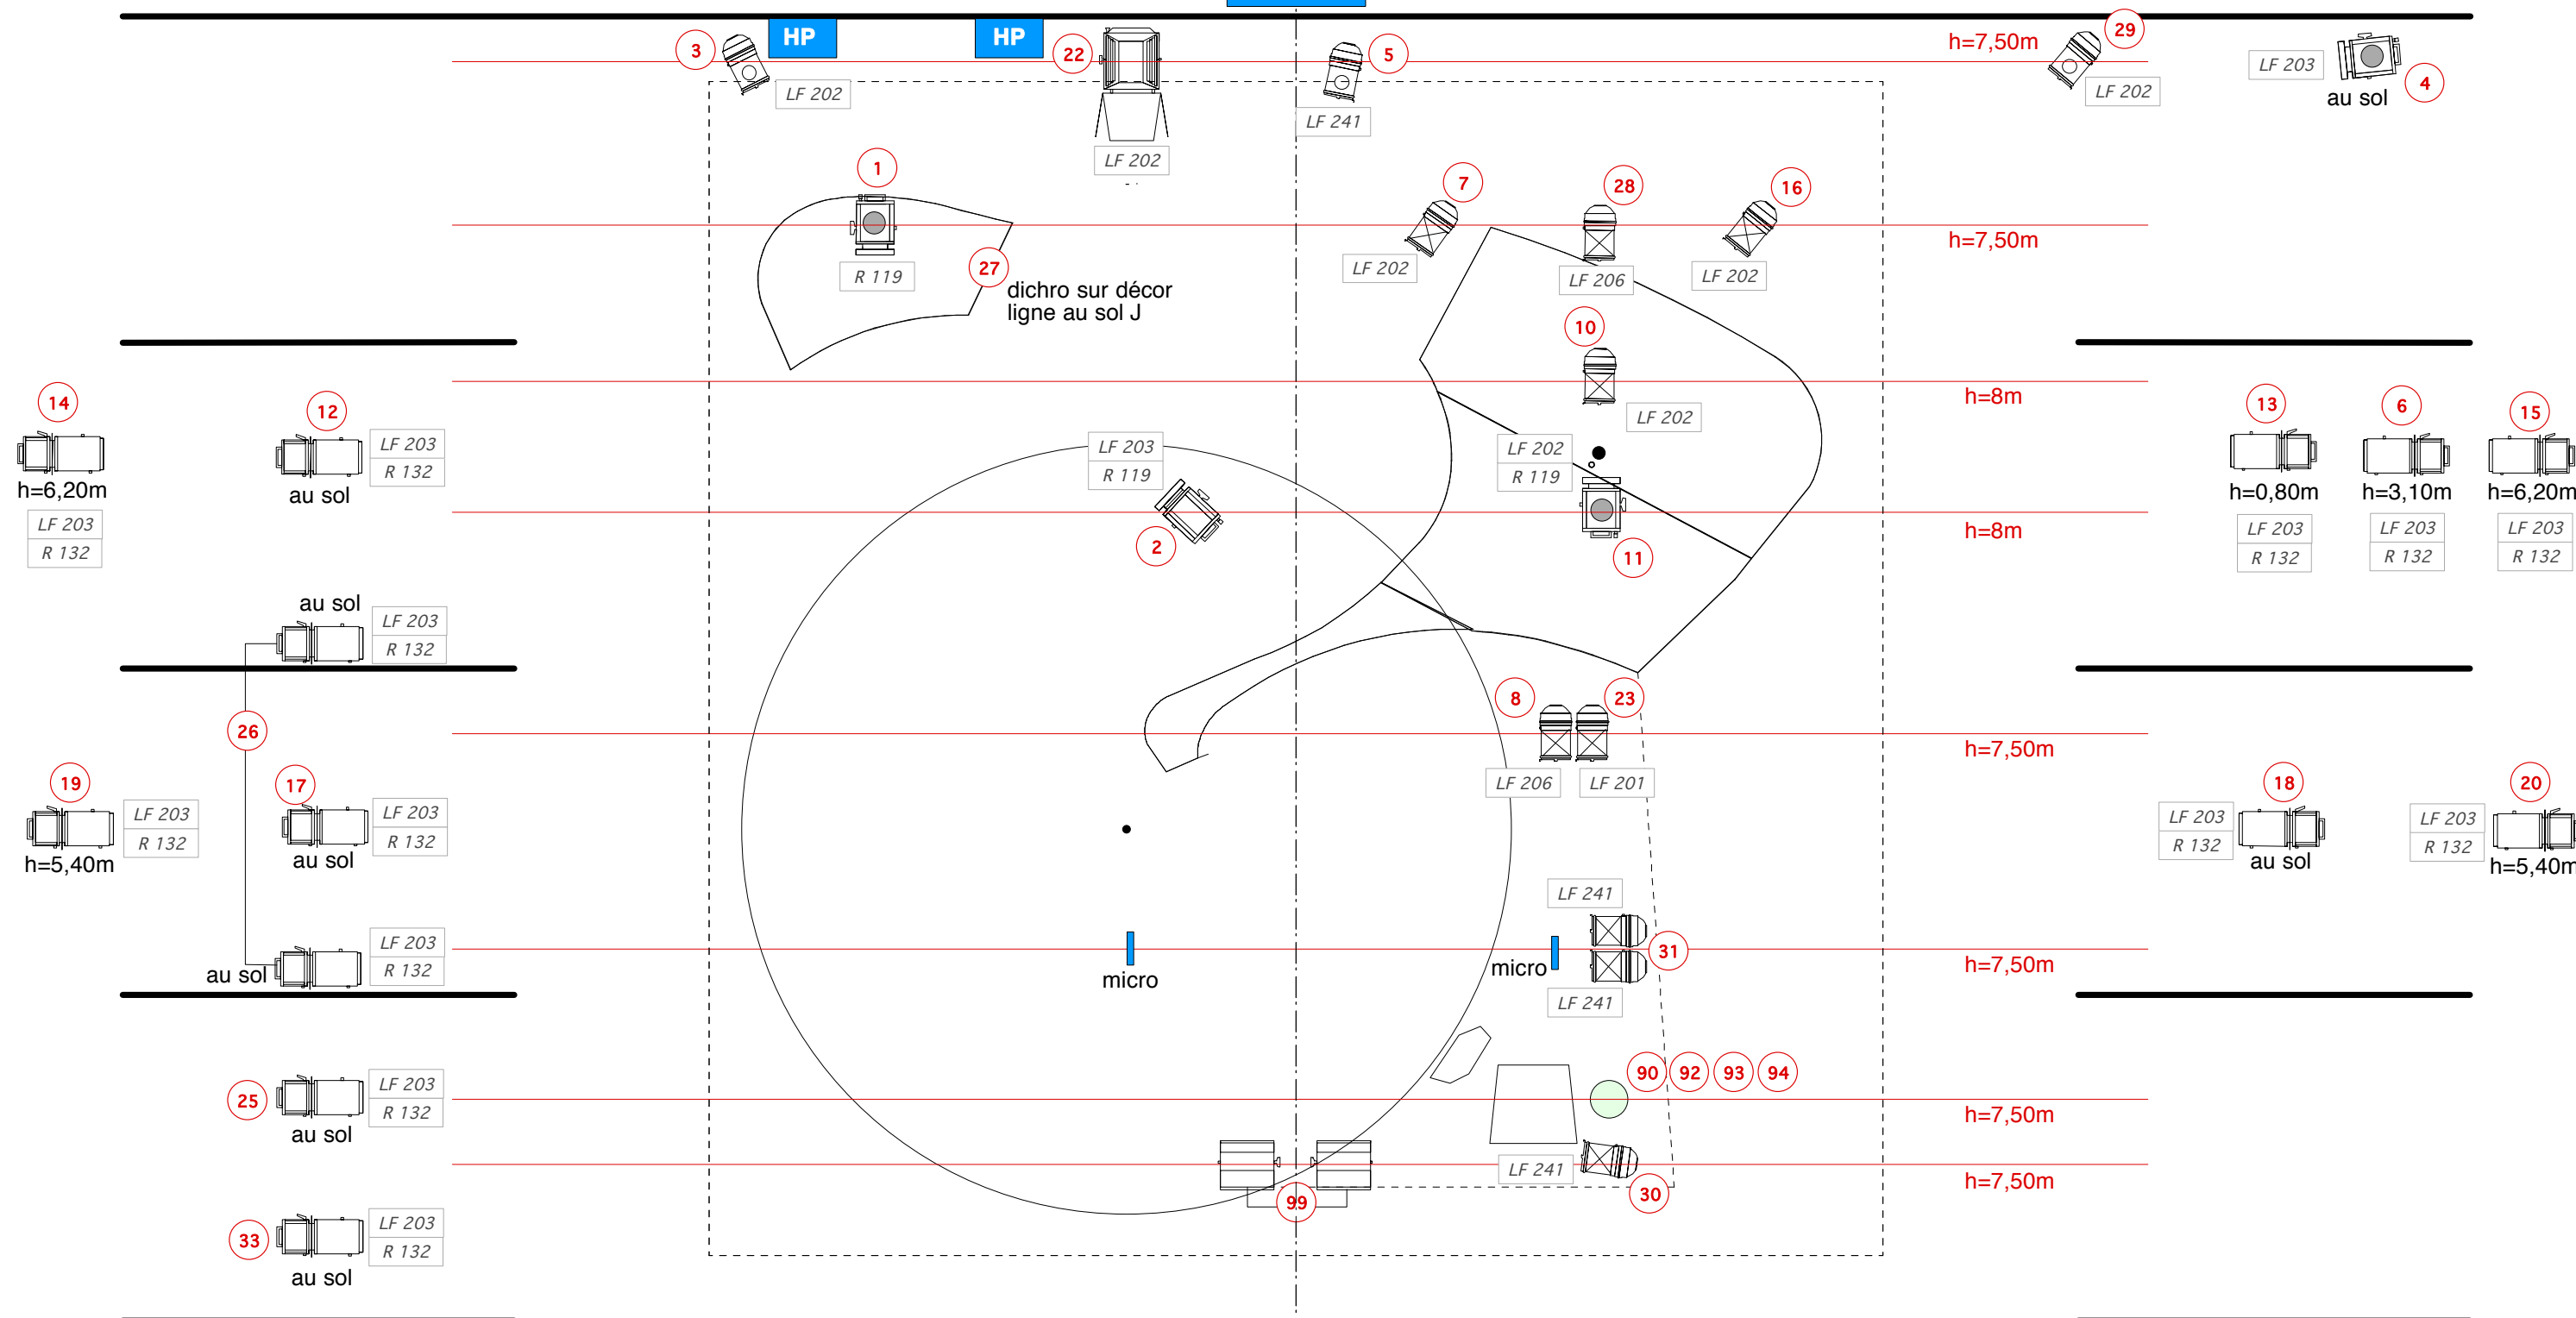

SUB

façade

façade

FACE PIQUÉE

ECLAIRAGE SALLE 100

FACE 45°

METANOIA
lumières & son - implantation type
1/50

0 |-----| 1 m