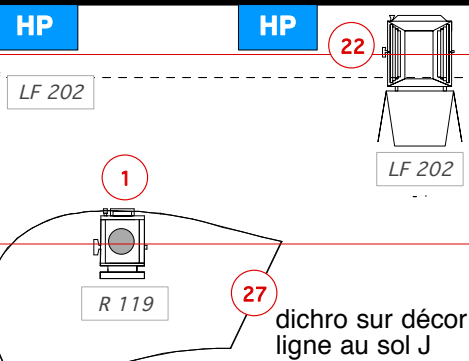

SUB

façade

façade

FACE PIQUÉE

ECLAIRAGE SALLE 100

FACE 45°

METANOIA
lumières & son - implantation type
1/50

0 |-----| 1 m